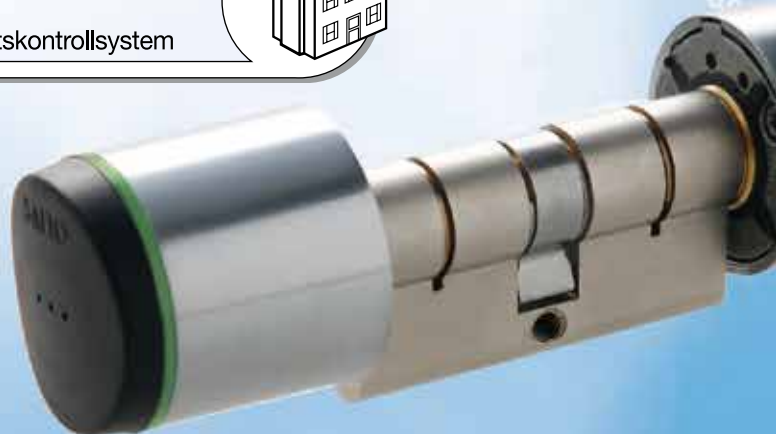

EINE KARTE, EINE TECHNOLOGIE ... UNBEGRENZTE MÖGLICHKEITEN

Die Einführung des neuen XS4 E9000-RFID-Systems, ein neues Konzept der Zutrittskontrolle, erlaubt den Sprung auf ein höheres Sicherheitsniveau, wenn sich die Bedürfnisse ändern.

Die einzigartig neu vernetzte Schließeinheit von SALTO Systems kann für eine Vielzahl von Anwendungen im Zutrittskontrollbereich verwendet werden. Es ist das erste RFID-System, das jederzeit aufgerüstet werden kann.

Man wählt das gewünschte Sicherheitsniveau: von einem einfachen selbstprogrammierbaren System, das keinen Computer zur Verwaltung braucht, über ein extrem leistungsfähiges ROM-System der Mittelklasse bis zur Data-on-Card-Hochleistungstechnologie des virtuellen Netzwerkes von SALTO (SVN), die eine Kontrolle aller Schließeinheiten eines Gebäudes oder eines Gebäudekomplexes von einem einzigen PC aus erlaubt. Das brandaktuelle, batteriebetriebene, kabellose Funk-Schließsystem ermöglicht nun Zutrittskontrolllösungen in Echtzeit, ohne dass es einer Verkabelung bedarf.

XS4-Upgrade-Möglichkeit

Kabelloses Online-System

Batteriebetriebenes SALTO Echtzeit-Zutrittskontrollsystem

Großprojekte

SALTO Card-on-Data-Zutrittskontrollsystem

Kleine und mittelgroße Projekte

SALTO ROM-Zutrittskontrollsystem

Wohnprojekte

Selbstprogrammierbares SALTO-Zutrittskontrollsystem

Grand Hotel in Lytham St Anne's · UK Passport Offices · Edinburgh
University Village · Australia · St Francis · Asia